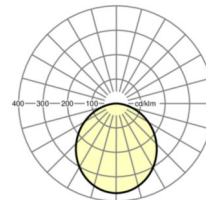

параметры

номер заказа	37733114140
код EAN	4020863473076
номер таможенного тарифа	94051190
Знак прохождения контроля	IP 44/20, класс защиты II, F, Indoor, CE
Степень ударопрочности IK	IK05 (25°C bis 35°C)
Температура окружения	ta 25°C в 35°C
Гарантийный срок	5 лет

электротехника

Балласт	Электронный драйвер (1 штука)
Мощность системы	27W
сетевое напряжение	230V/50Hz
автоматический предохранитель (пусковой ток)	28 штук/B10, 45 штук/B16, 42 штук/C10, 68 штук/C16
класс энергосбережения/Источник света	D

Оптика

Оснастка	LED, цветопередача/оттенок света CRI ≥ 80 / 3000K
Допуск для координаты цветности (MacAdam)	3SDCM
Фотобиологическая безопасность (светильник)	RG0
Номинальный световой поток	3054lm
Срок службы LED	60000h L80/B50 (Tq 25°C), 100000h L70/B50 (Tq 25°C), 50000h L80/B50 (Tq 35°C)
светоотдача светильников	113lm/W
Угол излучения	110°
UGR поп./вдоль	28.7 / 28.7

Механика

цвет корпуса	белый стандартный для электротехники RAL 9016
размеры (LxWxH/DxH)	225mm x 22mm
Глубина	22mm
Потолочная система	потолки с вырезами (AD)
вырез в потолке (ДхШ/диам.)	210mm
глубина встройки	52mm [AD]
вес (нетто)	0.75kg
Вид монтажа	настенная установка отдельных светильников

DEEP-LINK

<https://www.regiolux.de/ru/article/37733114140>