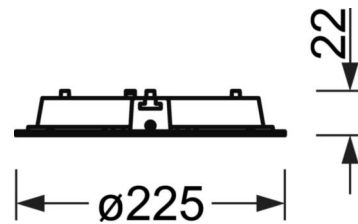

## Механика

цвет корпуса	белый стандартный для электротехники RAL 9016
размеры (LxWxH/DxH)	225mm x 22mm
Глубина	22mm
Потолочная система	потолки с вырезами (AD)
вырез в потолке (ДхШ/диам.)	210mm
глубина встройки	52mm [AD]
вес (нетто)	0.75kg
Вид монтажа	настенная установка отдельных светильников

## размеры

<b>H</b>	22 mm	Высота
<b>D</b>	225 mm	Диаметр
<b>T</b>	22 mm	Глубина
<b>DA</b>	210 mm	Сечение, диаметр
<b>DS min</b>	10 mm	Минимальная толщина потолка
<b>DS max</b>	20 mm	Максимальная толщина потолка
<b>Et(AD)</b>	52 mm	Минимальное расстояние от потолка (потолки с вырезом)
<b>KL</b>	103 mm	Длина головки светильника или коробки балласта
<b>KB</b>	43 mm	Ширина головки светильника или коробки балласта
<b>KH</b>	29 mm	Высота головки светильника или коробки балласта